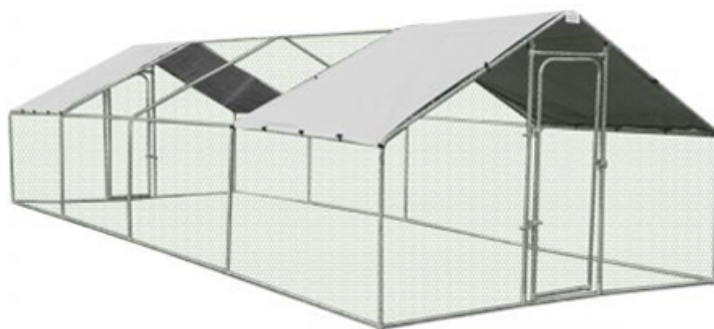

Kanatarha 3000 x 8000 x 2000 mm

Turvallinen iso kanatarha johon ei petolinnut pääse. Sopii myös koiratarhaksi. Pinta-ala 3 x 8 metriä ja korkeus 2 metriä. Yksinkertainen modulaarinen rakenne. Galvanisoitu PVC pinnoitettu metalliverkko ja galvanisoidut runkoputket. Hinta sisältää käyntioven ja UV-kestävän katospressun sekä kiinnitystarvikkeita.

- putkikoko Ø 25 mm / seinämä 0,65 mm
- pinta-ala 3000 x 8000 mm
- harjakorkeus 2000 mm
- verkon silmäkoko 35 x 35 mm
- paino 73 kg

Tuotekoodi: ZI-CR382

Tuotteen hinnan löydätte
sivuiltamme www.veistokone.fi.