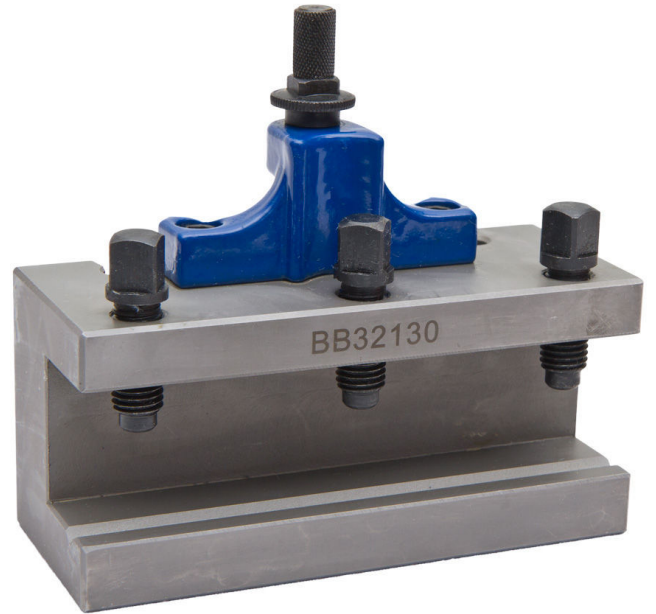

Teräpidin Multifix SWHA prisma

Teräpidin Multifix SWHA teräpitimeen. Kiinnityspinta on prisma

Tuotekoodi: VK-80061

Tuotteen hinnan löydätte
sivuiltamme www.veistokone.fi.