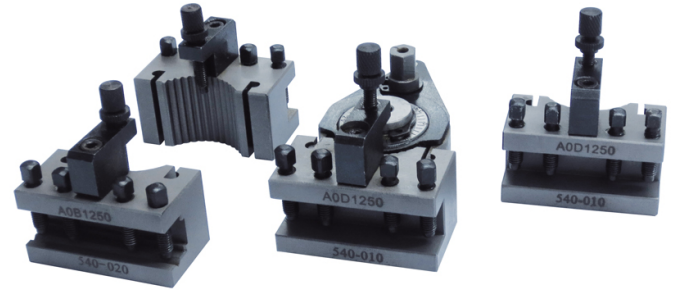

Pikavaihtoteräpidin SWHE

Pikavaihtoteräpidin neljällä teräpitimellä.

- malli System Multifix
- sorvaushalkaisija 200 - 400mm

Teräpidin on yleismalli jossa ei ole sorvimallikohtaisia asennusohjeita tai kiinnitysosia.

Tuotekoodi: SWHE

Tuotteen hinnan löydätte
sivuiltamme www.veistokone.fi.