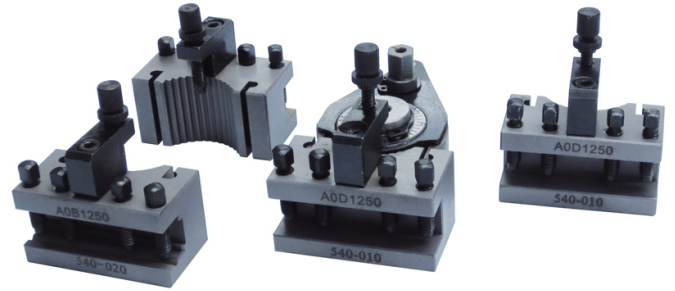

# Pikavaihtoteräpidin SWHB

Pikavaihtoteräpidin neljällä teräpitimellä.

- malli System Multifix
- sorvaushalkaisija 300 - 500mm

Teräpidin on yleismalli jossa ei ole sorvimallikohtaisia asennusohjeita tai kiinnitysosia.

**Tuotekoodi: SWHB**

Tuotteen hinnan löydätte  
sivuiltamme [www.veistokone.fi](http://www.veistokone.fi).