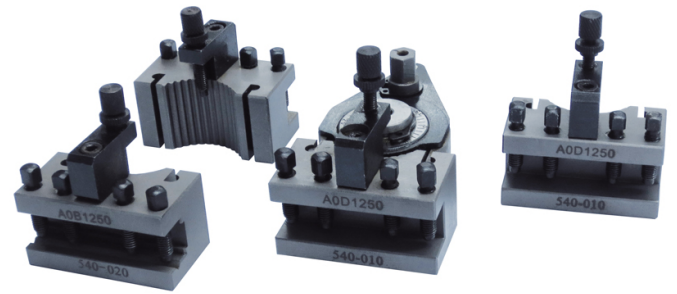

# Pikavaihtoteräpidin SWHA

Pikavaihtoteräpidin neljällä teräpitimellä.

- malli System Multifix
- sorvaushalkaisija 150 - 300mm

**Tuotekoodi: SWHA**

Tuotteen hinnan löydätte  
sivuiltamme [www.veistokone.fi](http://www.veistokone.fi).