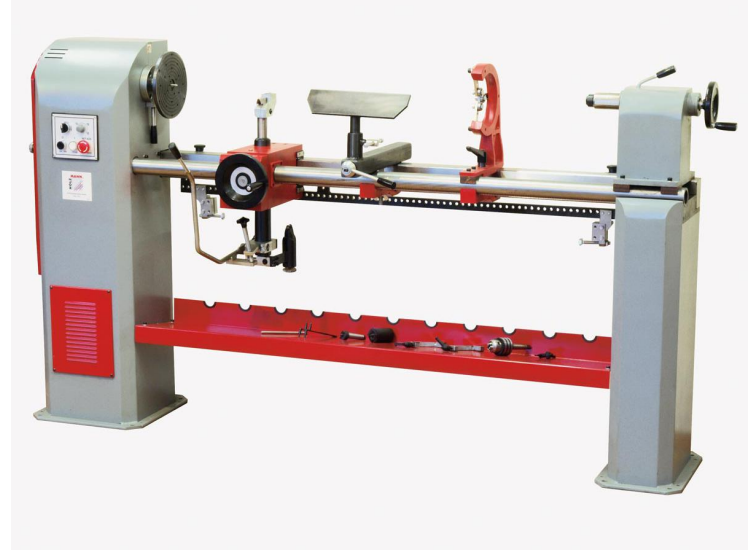

Holzmann DBK 1300 230V kopiosorvi

Kopiosorvi 230V kunnollisella työpituudella. Hyvä sorvi verstaisiin ja ammattilaisille. Kärkiväli 1300mm, kopiointipituus 1100mm. Leveä työkalutuki pikalukituksella ja portaattomalla korkeudensäädöllä.

TEKNISET TIEDOT

- kärkiväli 1300mm
- kopiointipituus 1100mm
- kärkikorkeus 220mm
- kopiointisyvyys 50mm
- kärkikorkeus kopioinnissa 65mm
- takapylkän pinoolin liike 100mm
- takapylkän kiinnityskartio MK 2
- karan kierre M33
- pyörimisnopeudet 2800/1950/1000/500rpm
- moottorin teho:
 - 1,1kW S1 100%
 - 1,5kW S6 40%
- tilantarve 2000x450mm
- nettopaino 170kg

Vakiovarusteet:

- kopiointilaitteisto, kopiointipituus 1100mm, kopioi sekä puisesta mallista että jigistä kiinnityslevy ø 220mm
- työkalutuki pituus 300mm epäkeskeisellä kiinnityksellä
- hiomalaikka ø 220mm
- irtokara ja avaimeton poraistukka 1-16mm
- avoin sorvaustuki, kiinnitys jalustaan