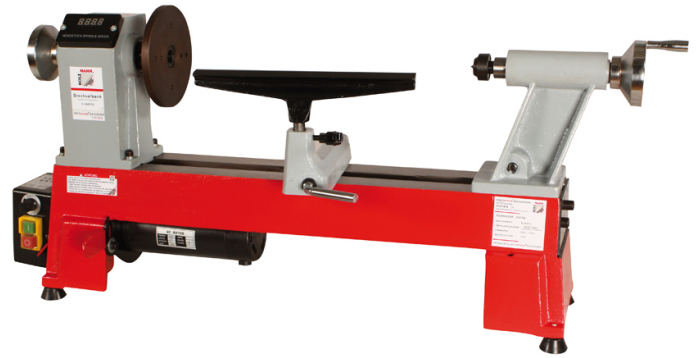

# Holzmann D 460FXL puusorvi

Pöytäpuusorvi isolla yli 300 mm sorvaushalkaisijalla. Hyvä kone esimerkiksi lautasten sorvaamiseen. Tukeva valurautarunko ja tasainen käynti. Laatuotuote myynnissä edulliseen hintaan

- kärkiväli 457mm
- kärkikorkeus 153mm
- sorvaushalkaisija johteiden päällä 306 mm
- portaaton nopeus 650 - 3800rpm
- pyörintänopeuden näyttö
- kara M33
- takapylykkä MK2
- takapylykän pinoolin liike 50mm
- moottorin teho:
  - 0,55kW S1 100%
  - 0,77kW S6 40%
- käyttöjännite 230V
- paino 33kg

Toimitukseen sisältyy nelisivuinen vetokärki, keskityskärki, kiinnityslevy Ø145mm, 2kpl sorvaustukia.

Lisävarusteena rungon jatkopala [kärkiväli 1030mm].

D460FXL tension

**Tuotekoodi: D460FXL**

Tuotteen hinnan löydätte  
sivuiltamme [www.veistokone.fi](http://www.veistokone.fi).