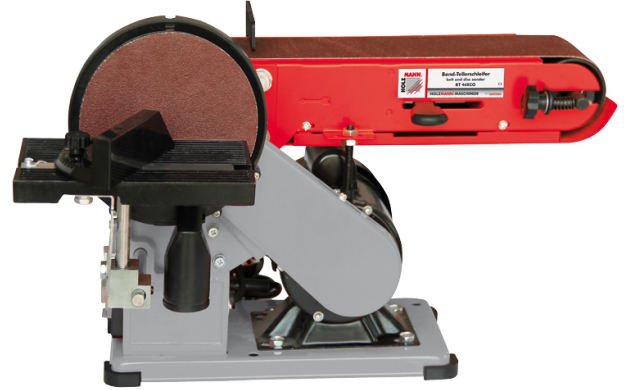

Holzmann BT46ECO nauhahiomakone vaaka- ja

Pienikokoinen säädettävä nauhahiomakone vaaka- ja pystyhiontaan. Hiomanauhan kallistus mahtavat 0 - 90 astetta.

- säädettävä jiirivaste tarkkaan hiontaan
- magneettikytkin
- pitävät kumitassut koneen alla
- nauhan koko: 100 mm x 914 mm
- laikan läpimitta: 150 mm
- kallistuva hiomalaikan pöytä 0 ... 60°
- pöydän voi asettaa laikan tai nauhan käyttöön
- pöydän mitat 190 x 125 mm
- hiomanauhan nopeus 4 m/s
- moottorin teho:
 - 350 W S1 100%
- paino 16 kg

Toimitukseen sisältyvät 1 x hiomanauha, 1 x hiomalaikka ja työkalut

Tuotekoodi: BT46ECO

Tuotteen hinnan löydätte
sivuiltamme www.veistokone.fi.